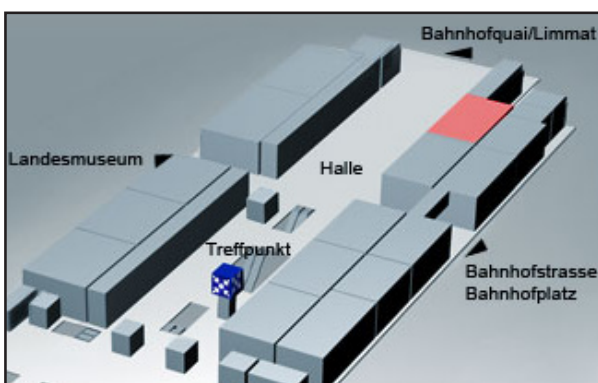

Lagepläne:

Zürich HB